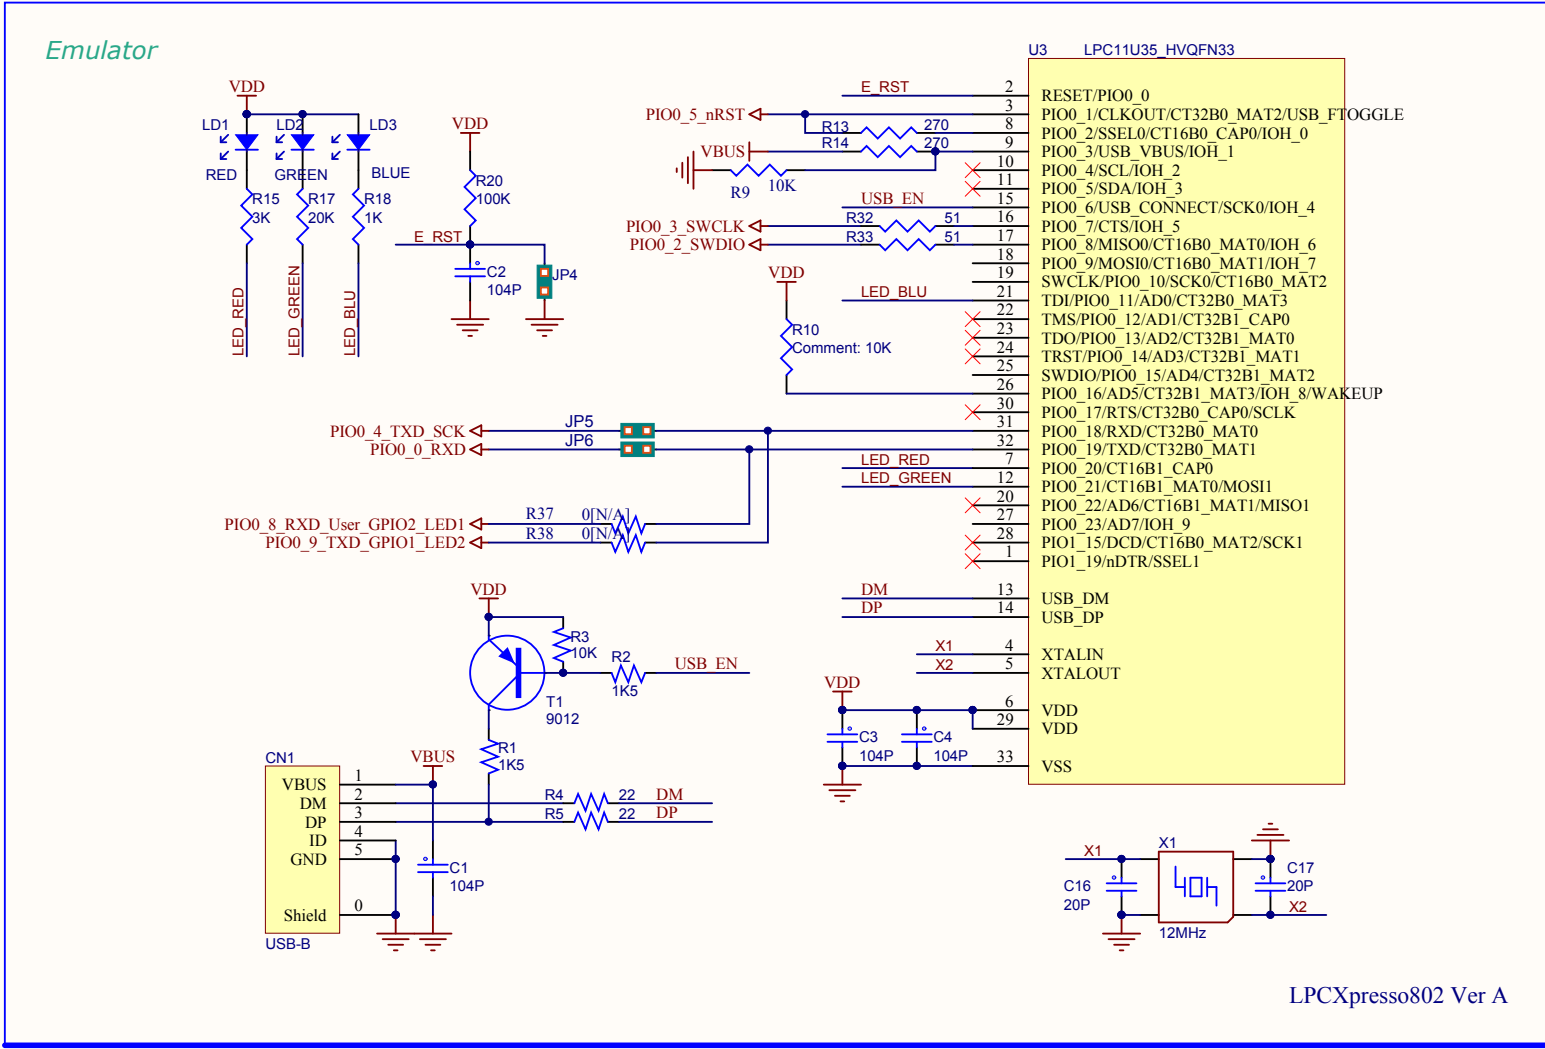

LPCXpresso802 Ver A

LPCXpresso802 Ver A

LED

LPCXpresso802 Ver A

LED

LPCXpresso802 Ver A

I2C

LPCXpresso802 Ver A

SPI

LPCXpresso802 Ver A

1

2

3

4

A

A

B

B

C

C

D

D

ADC

LPCXpresso802 Ver A

1

2

3

4

Arduino Interface

LPCXpresso802 Ver A