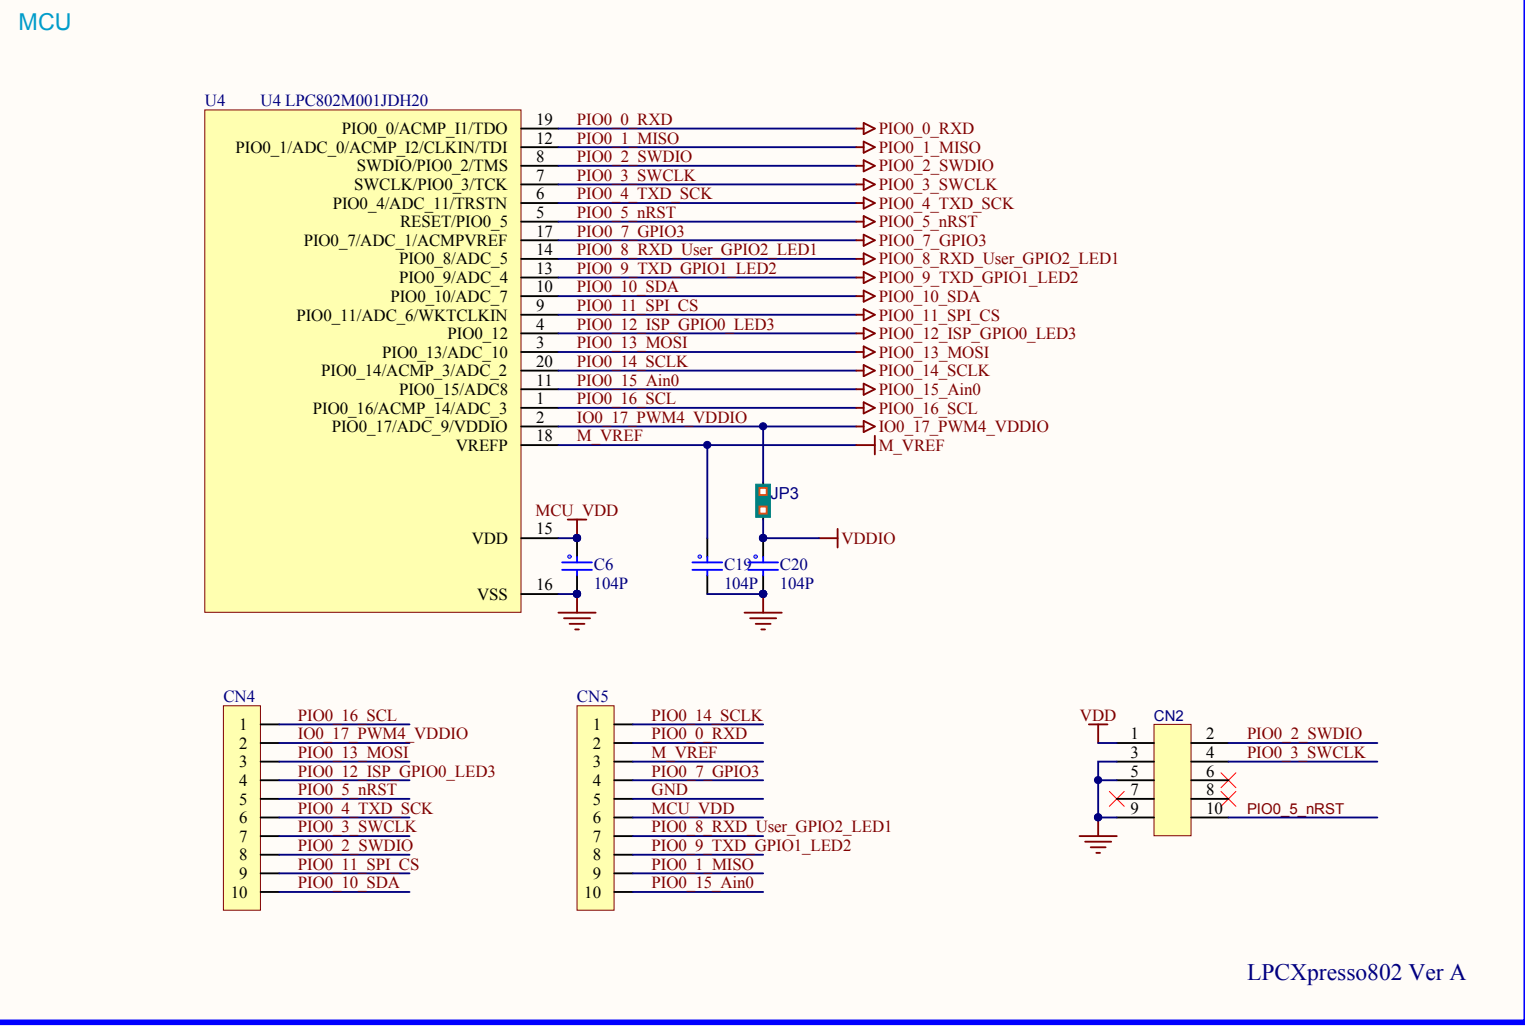

LPCXpresso802 Ver A

LPCXpresso802 Ver A

LED

LPCXpresso802 Ver A

LED

LPCXpresso802 Ver A

I2C

LPCXpresso802 Ver A

SPI

LPCXpresso802 Ver A

1

2

3

4

A

A

B

B

C

C

D

D

ADC

LPCXpresso802 Ver A

1

2

3

4

Arduino Interface

LPCXpresso802 Ver A