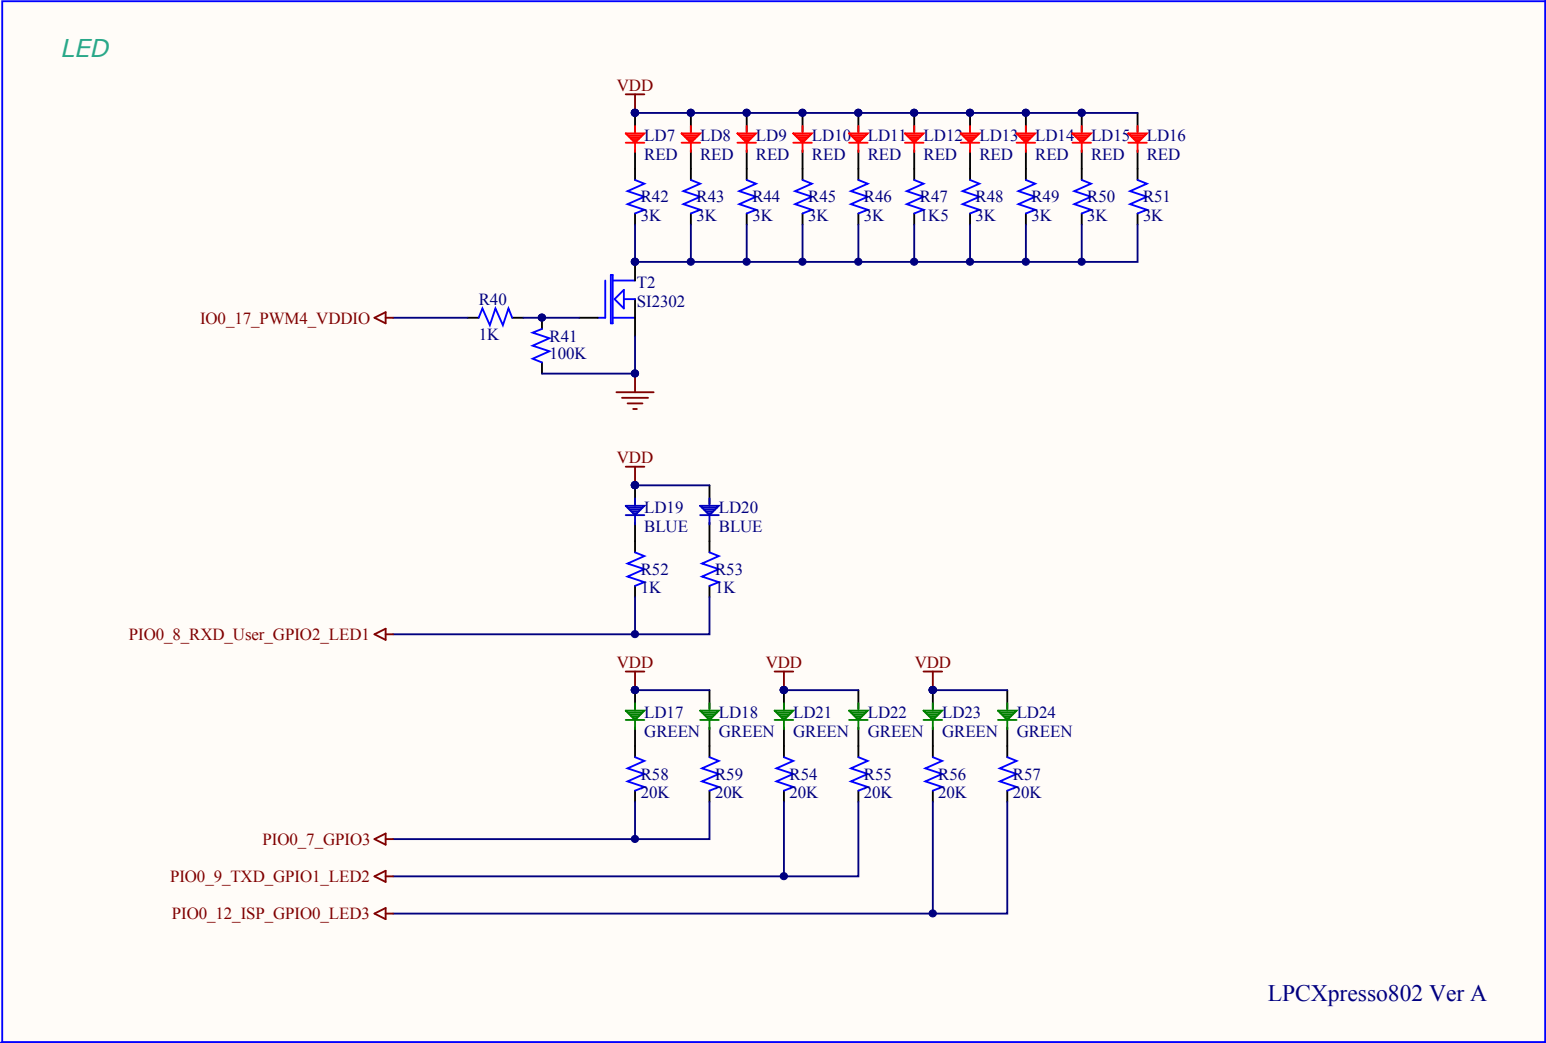

LPCXpresso802 Ver A

LPCXpresso802 Ver A

LED

LPCXpresso802 Ver A

LED

LPCXpresso802 Ver A

I2C

LPCXpresso802 Ver A

SPI

LPCXpresso802 Ver A

1

2

3

4

A

A

B

B

C

C

D

D

ADC

LPCXpresso802 Ver A

1

2

3

4

Arduino Interface

LPCXpresso802 Ver A